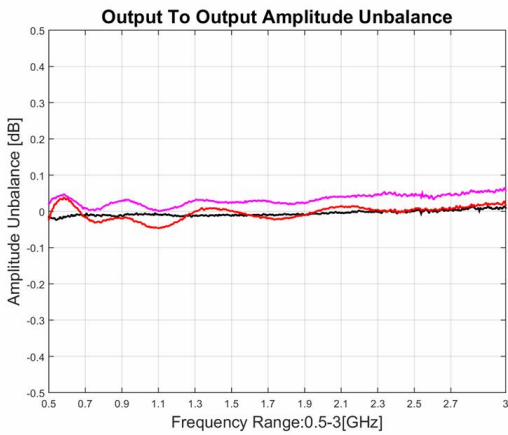

功率分配器

型号 - P04T00500300 Rev.A

0.5-3GHz 4路功率分配器, 同轴连接器封装

典型曲线

典型测试环境: 温度25°C; 相对湿度60%