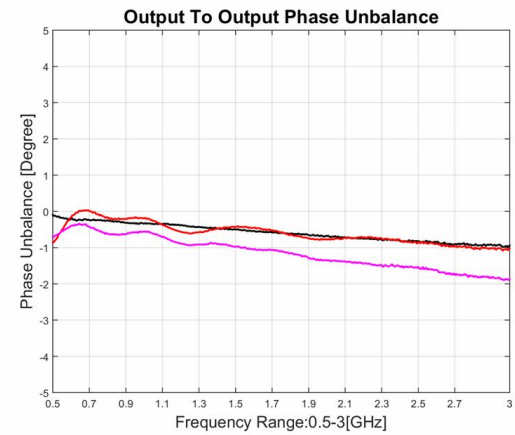

功率分配器

型号 - P04T00500300 Rev.A

0.5-3GHz 4路功率分配器, 同轴连接器封装

典型曲线

典型测试环境: 温度25°C; 相对湿度60%