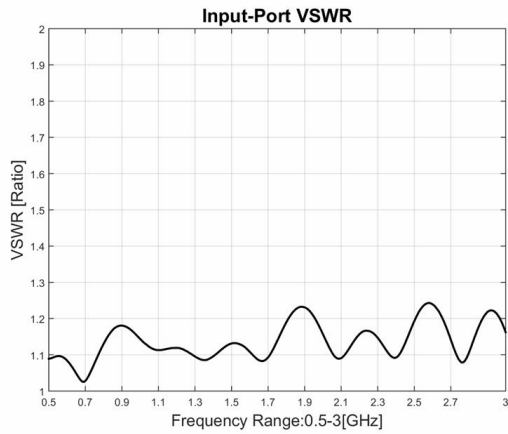

功率分配器

型号 - P04T00500300 Rev.A

0.5-3GHz 4路功率分配器, 同轴连接器封装

典型曲线

典型测试环境: 温度25°C; 相对湿度60%