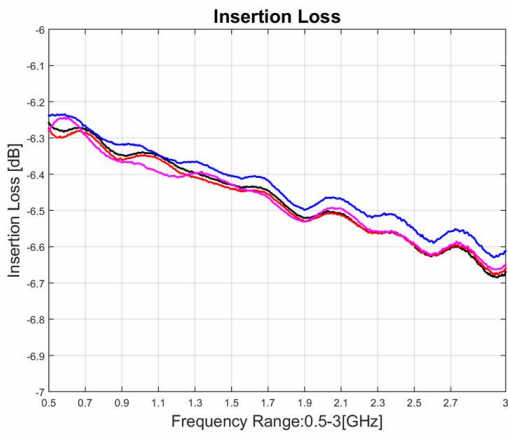

功率分配器

型号 - P04T00500300 Rev.A

0.5-3GHz 4路功率分配器, 同轴连接器封装

典型曲线

典型测试环境: 温度25°C; 相对湿度60%