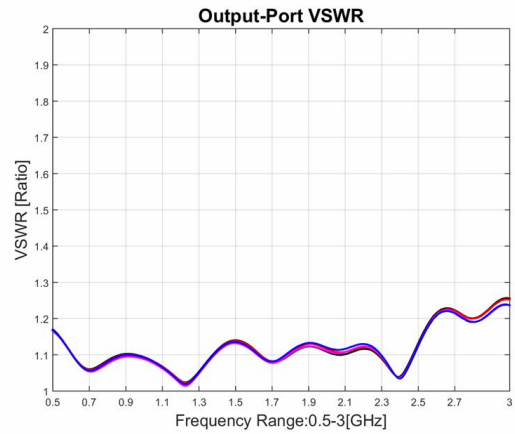

功率分配器

型号 - P04T00500300 Rev.A

0.5-3GHz 4路功率分配器, 同轴连接器封装

典型曲线

典型测试环境: 温度25°C; 相对湿度60%