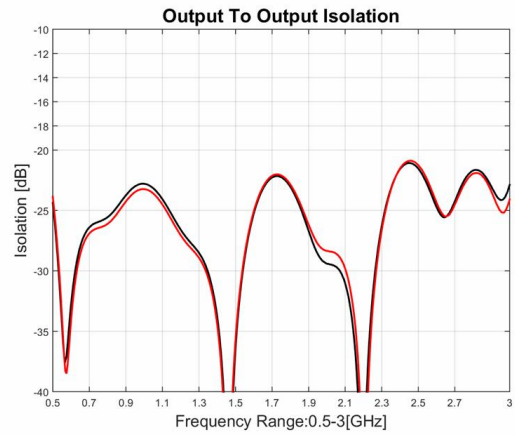

功率分配器

型号 - P04T00500300 Rev.A

0.5-3GHz 4路功率分配器, 同轴连接器封装

典型曲线

典型测试环境: 温度25°C; 相对湿度60%