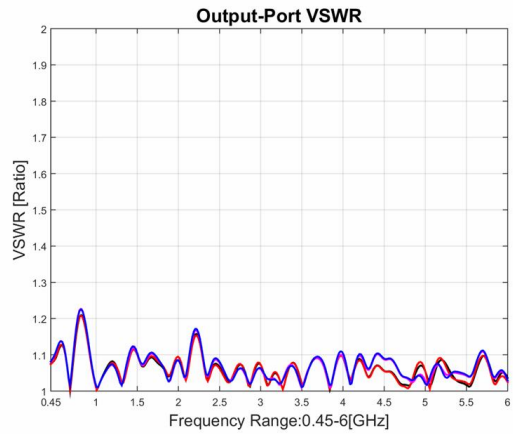

# 功率分配器/合成器

型号 - P04N00450600 Rev.A

0.45-6GHz 4路功率分配器/合成器, 同轴连接器封装

## 典型曲线

典型测试环境: 温度25°C; 相对湿度60%