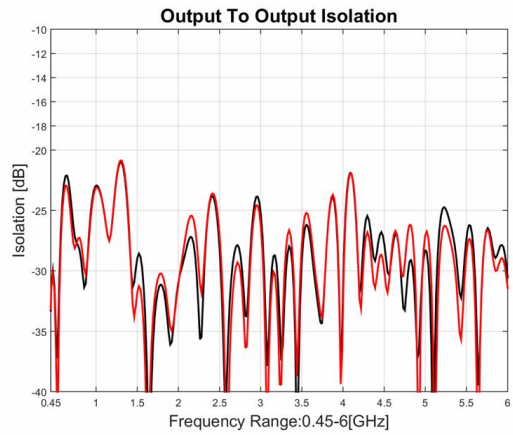

# 功率分配器/合成器

型号 - P04N00450600 Rev.A

0.45-6GHz 4路功率分配器/合成器, 同轴连接器封装

## 典型曲线

典型测试环境: 温度25°C; 相对湿度60%