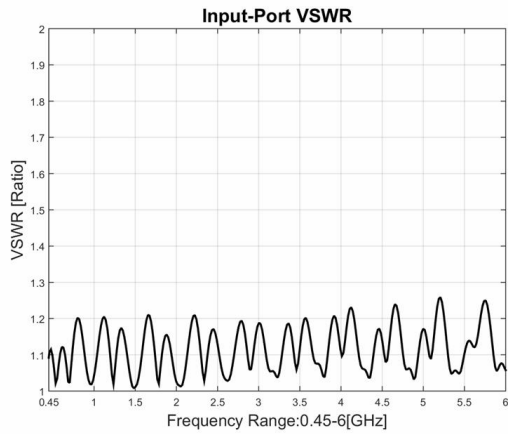

# 功率分配器/合成器

型号 - P04N00450600 Rev.A

0.45-6GHz 4路功率分配器/合成器, 同轴连接器封装

## 典型曲线

典型测试环境: 温度25°C; 相对湿度60%