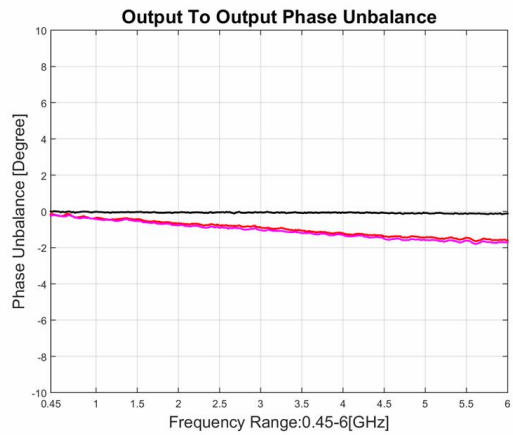

# 功率分配器/合成器

型号 - P04N00450600 Rev.A

0.45-6GHz 4路功率分配器/合成器, 同轴连接器封装

## 典型曲线

典型测试环境: 温度25°C; 相对湿度60%