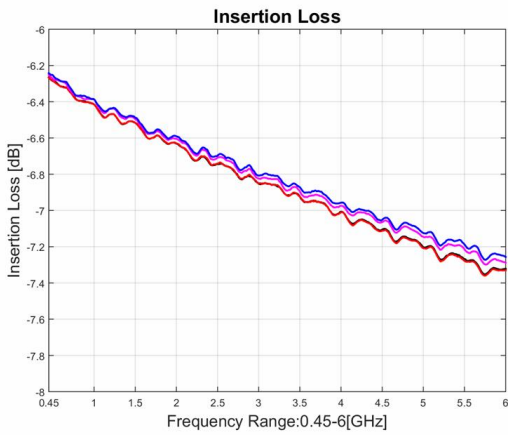

# 功率分配器/合成器

型号 - P04N00450600 Rev.A

0.45-6GHz 4路功率分配器/合成器, 同轴连接器封装

## 典型曲线

典型测试环境: 温度25°C; 相对湿度60%