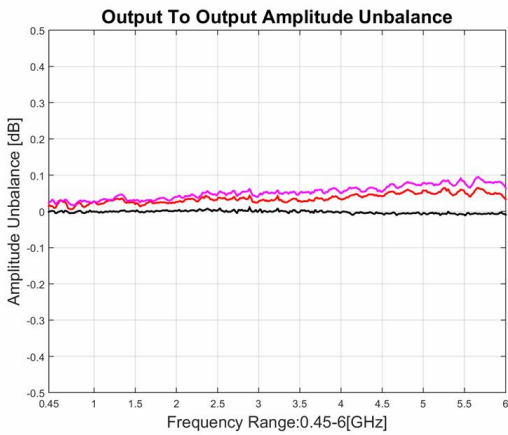

# 功率分配器/合成器

型号 - P04N00450600 Rev.A

0.45-6GHz 4路功率分配器/合成器, 同轴连接器封装

## 典型曲线

典型测试环境: 温度25°C; 相对湿度60%